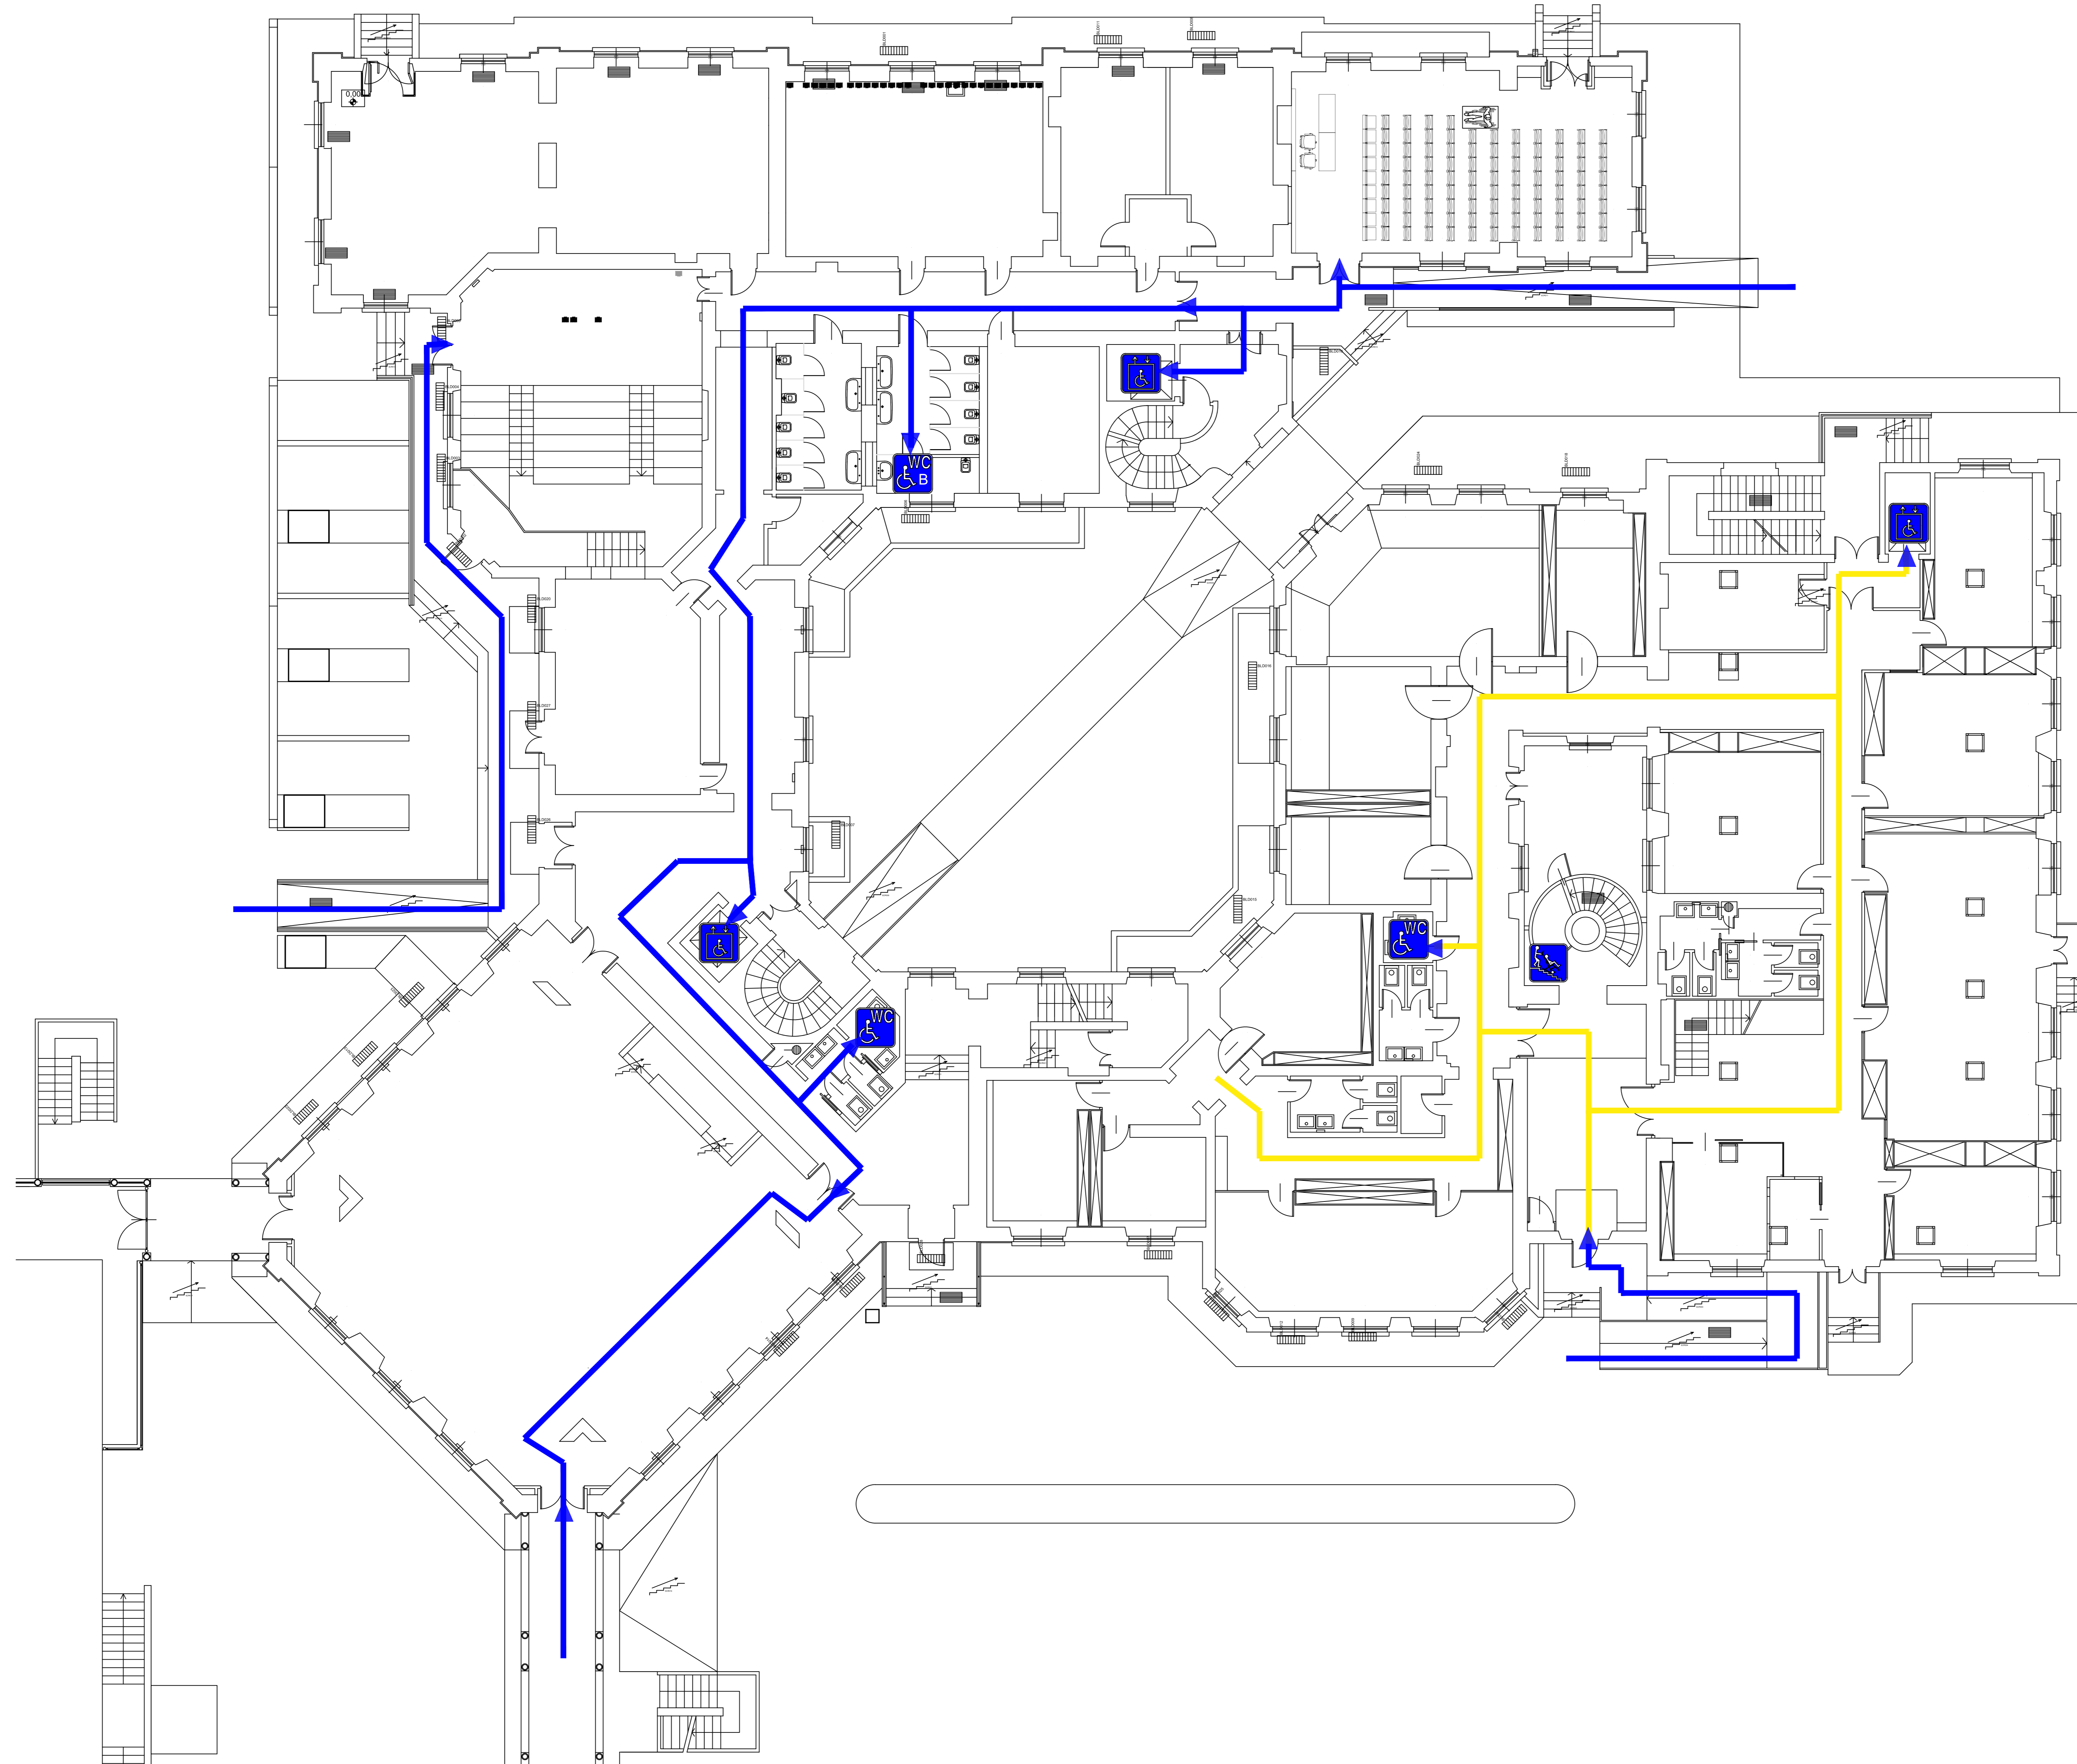

PIANTA PIANO TERRA

LEGENDA SIMBOLOGIA ACCESSIBILITÀ	
	Percorso pedonale accessibile pubblico
	Percorso pedonale accessibile pubblico attraverso altri edifici
	Percorso carrabile accessibile
	Percorso pedonale accessibile riservato a staff di Ateneo
	Presenza di rampa con pendenza superiore al 12%
	Binario tattile a pavimento per utilizzo con bastone a punta roller per non vedenti / sistema LVE
	Area non accessibile
	Presenza di criticità
	Accesso pedonale ad aule/uffici
	Accesso carrabile a campus
	Accesso controllato da citofono
	Accesso controllato da badge / ascensore comandato da badge
	Ascensore accessibile
	Ascensore accessibile comandato da badge
	Ascensore accessibile comandato da chiave
	Punto informazioni
	Servizi igienici per disabili ad accesso libero
	Servizi igienici per disabili accessibili con badge
	Mappe tattili
	Montacarrozze
	Posto auto riservato a utenti disabili
	Posto riservato in aula dotato di banco ergonomico
	Presenza di rampa accessibile
	Presenza di rampa con eccessiva pendenza
	Presenza di sedia di evacuazione
	Servoscala