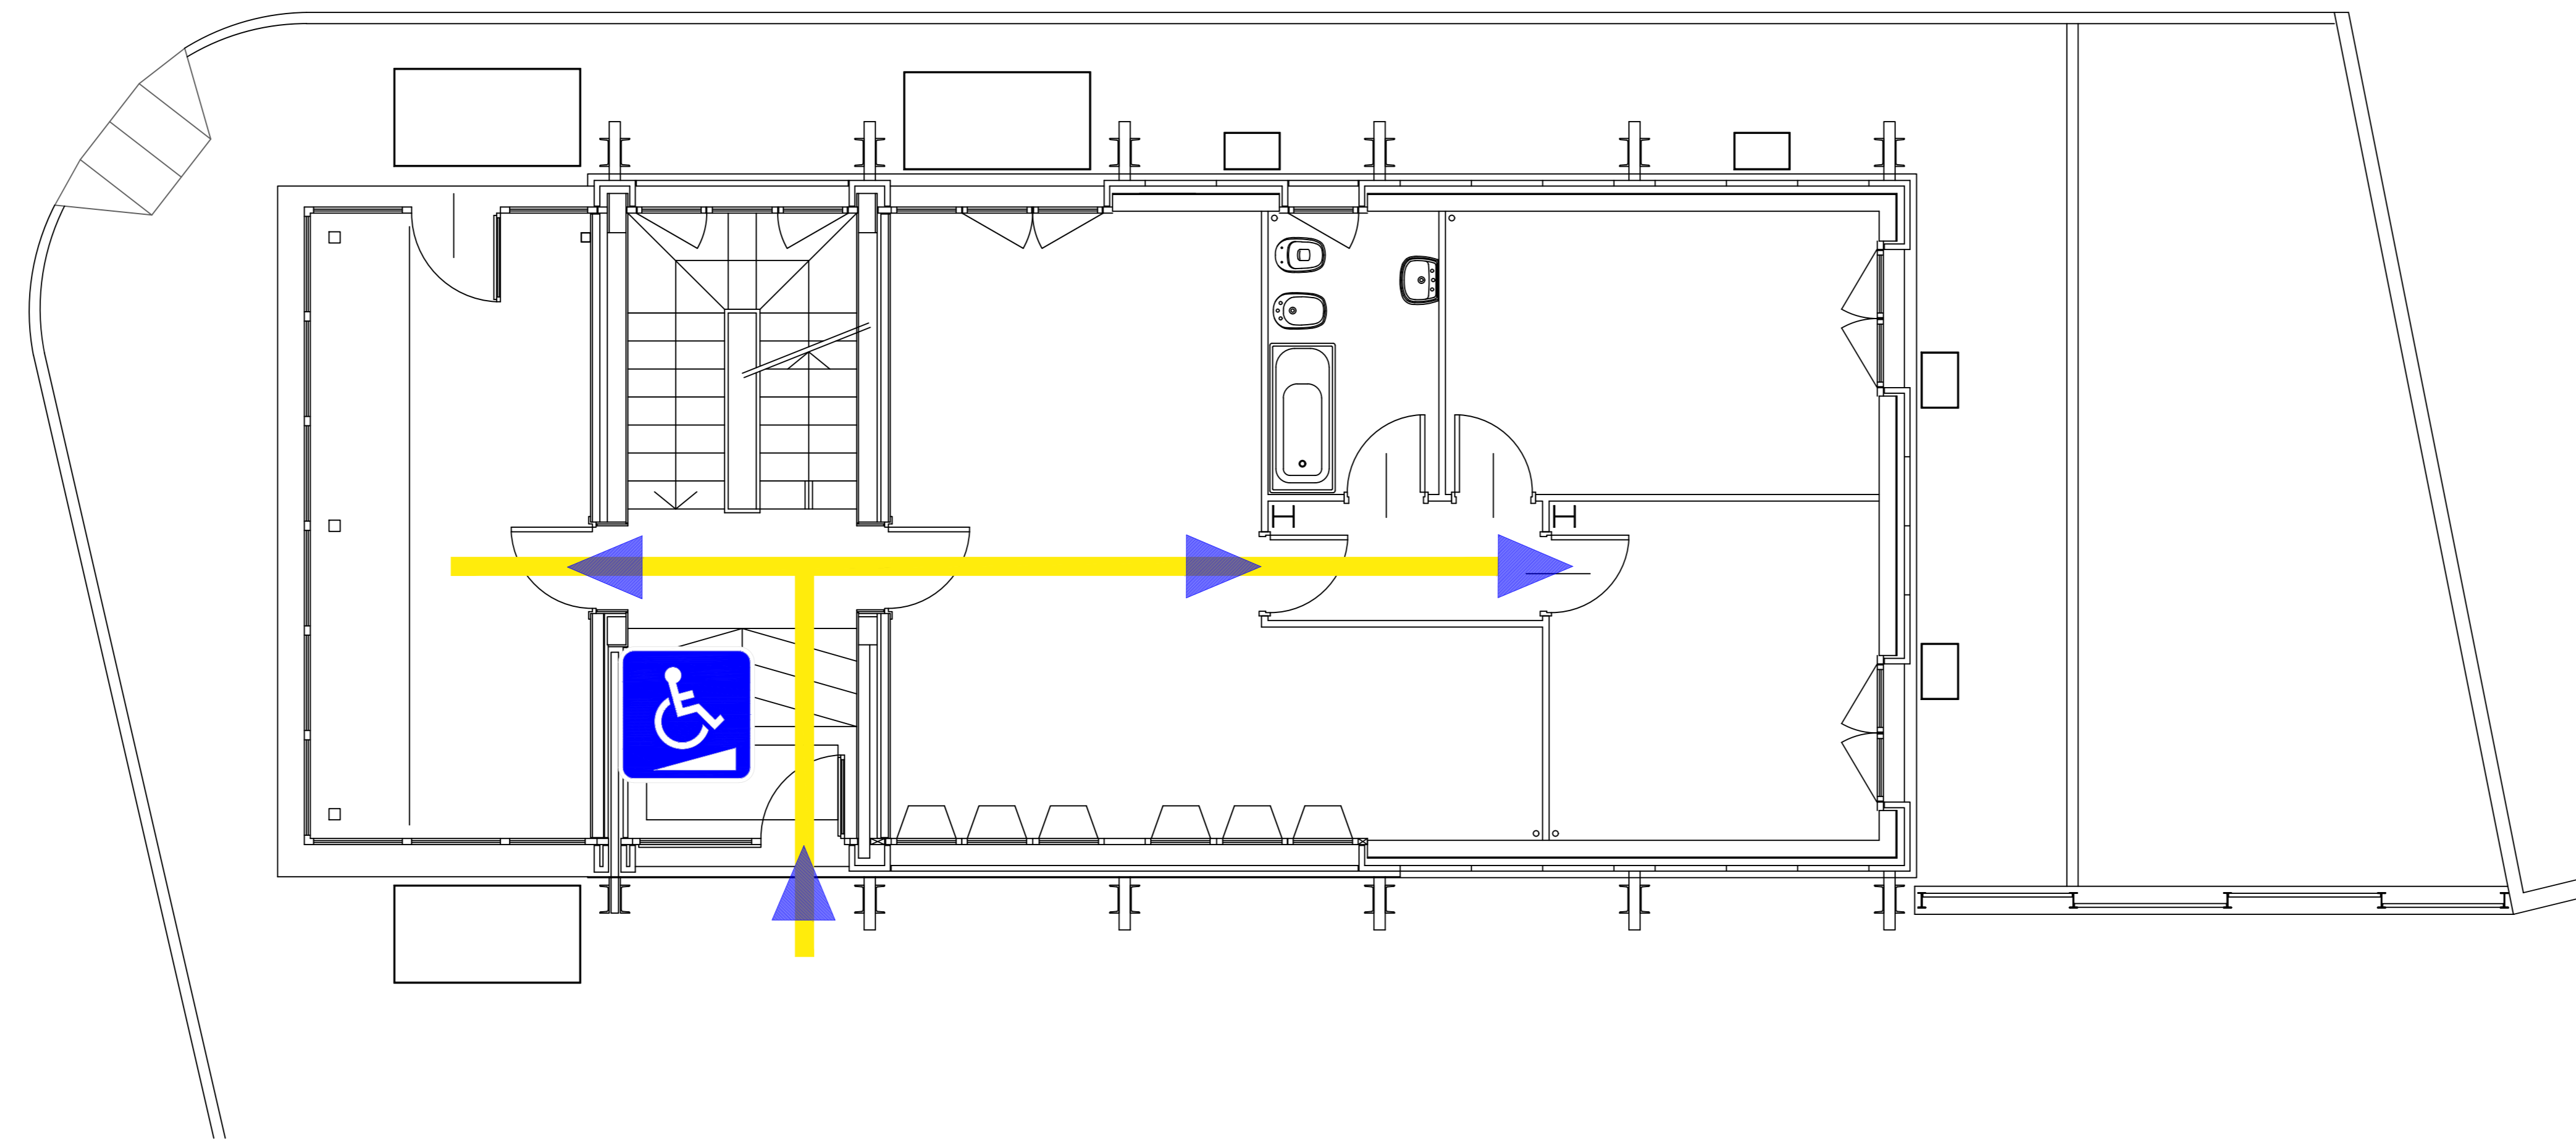

# PIANTA PIANO TERRA

LEGENDA SIMBOLOGIA ACCESSIBILITÀ	
	Percorso pedonale accessibile pubblico
	Percorso pedonale accessibile pubblico attraverso altri edifici
	Percorso carrabile accessibile
	Percorso pedonale accessibile riservato a staff di Ateneo
	Presenza di rampa con pendenza superiore al 12%
	Binario tattile a pavimento per utilizzo con bastone a punta roller per non vedenti / sistema LVE
	Area non accessibile
	Presenza di criticità
	Accesso pedonale ad aule/uffici
	Accesso carrabile a campus
	Accesso controllato da citofono
	Accesso controllato da badge / ascensore comandato da badge
	Ascensore accessibile
	Ascensore accessibile comandato da badge
	Ascensore accessibile comandato da chiave
	Punto informazioni
	Servizi igienici per disabili ad accesso libero
	Servizi igienici per disabili accessibili con badge
	Mappa tattile
	Montacarrozze
	Posto auto riservato a utenti disabili
	Posto riservato in aula dotato di banco ergonomico
	Presenza di rampa accessibile
	Presenza di rampa con eccessiva pendenza
	Presenza di sedia di evacuazione
	Servoscala