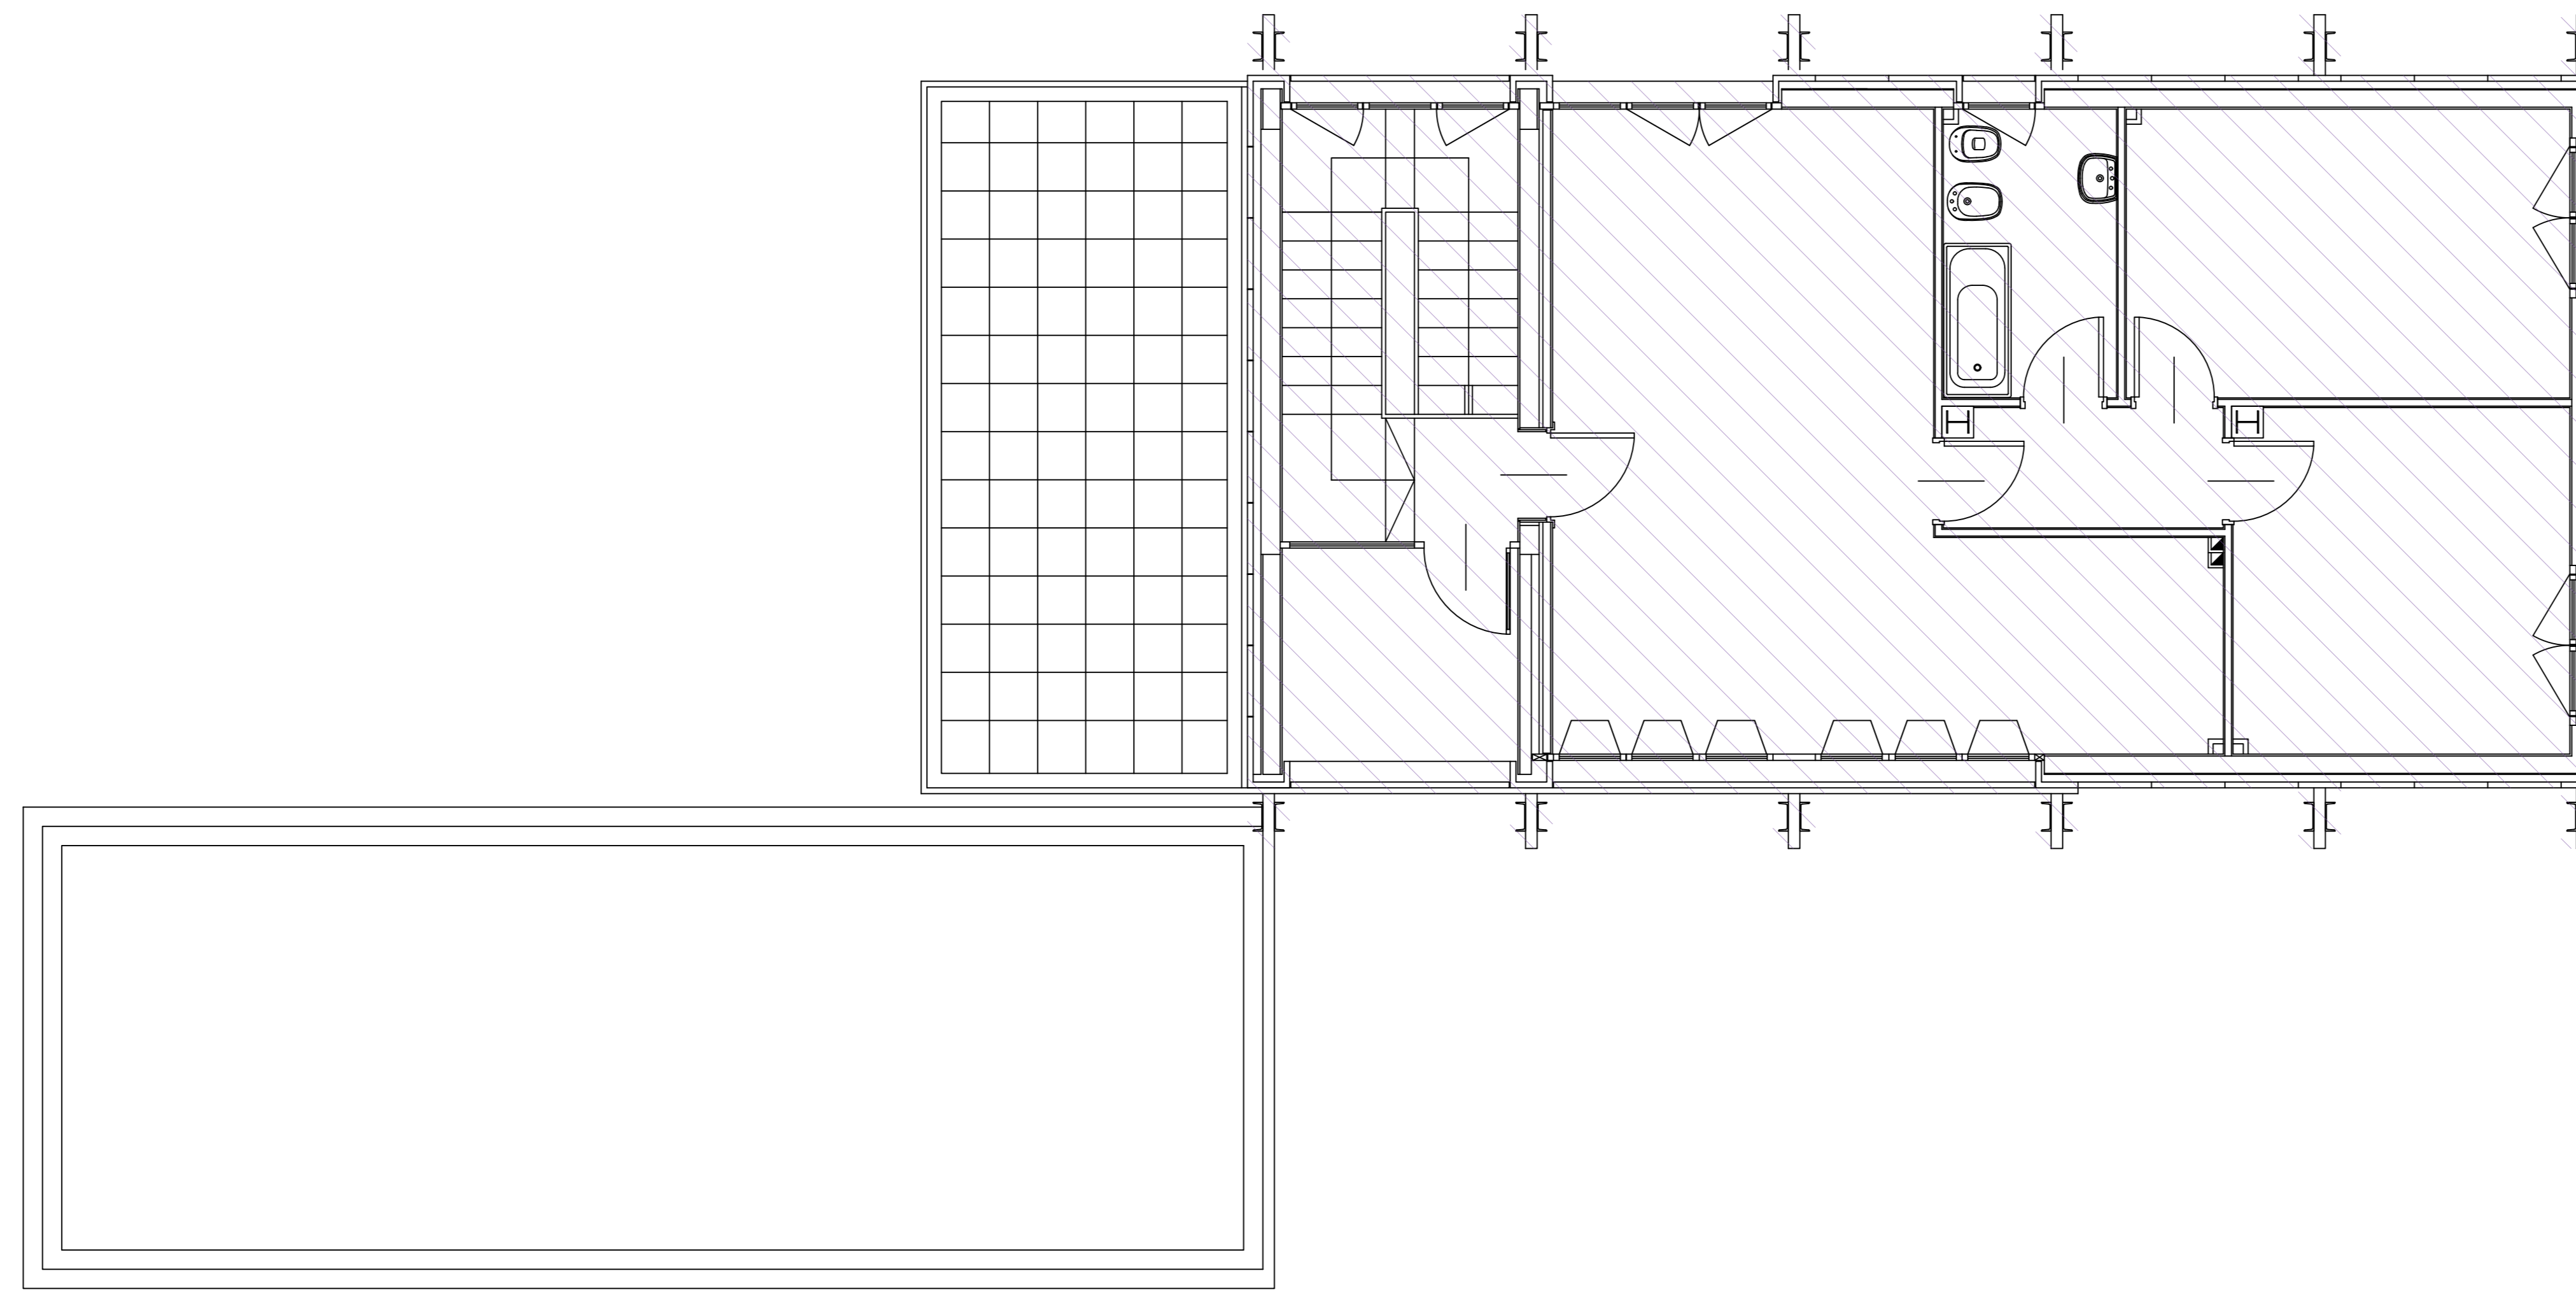

PIANTA PIANO PRIMO

LEGENDA SIMBOLOGIA ACCESSIBILITÀ	
	Percorso pedonale accessibile pubblico
	Percorso pedonale accessibile pubblico attraverso altri edifici
	Percorso carrabile accessibile
	Percorso pedonale accessibile riservato a staff di Ateneo
	Presenza di rampa con pendenza superiore al 12%
	Binario tattile a pavimento per utilizzo con bastone a punta roller per non vedenti / sistema LVE
	Area non accessibile
	Presenza di criticità
	Accesso pedonale ad aule/uffici
	Accesso carrabile a campus
	Accesso controllato da citofono
	Accesso controllato da badge / ascensore comandato da badge
	Ascensore accessibile
	Ascensore accessibile comandato da badge
	Ascensore accessibile comandato da chiave
	Punto informazioni
	Servizi igienici per disabili ad accesso libero
	Servizi igienici per disabili accessibili con badge
	Mappa tattile
	Montacarozzette
	Posto auto riservato a utenti disabili
	Posto riservato in aula dotato di banco ergonomico
	Presenza di rampa accessibile
	Presenza di rampa con eccessiva pendenza
	Presenza di sedia di evacuazione
	Servoscala