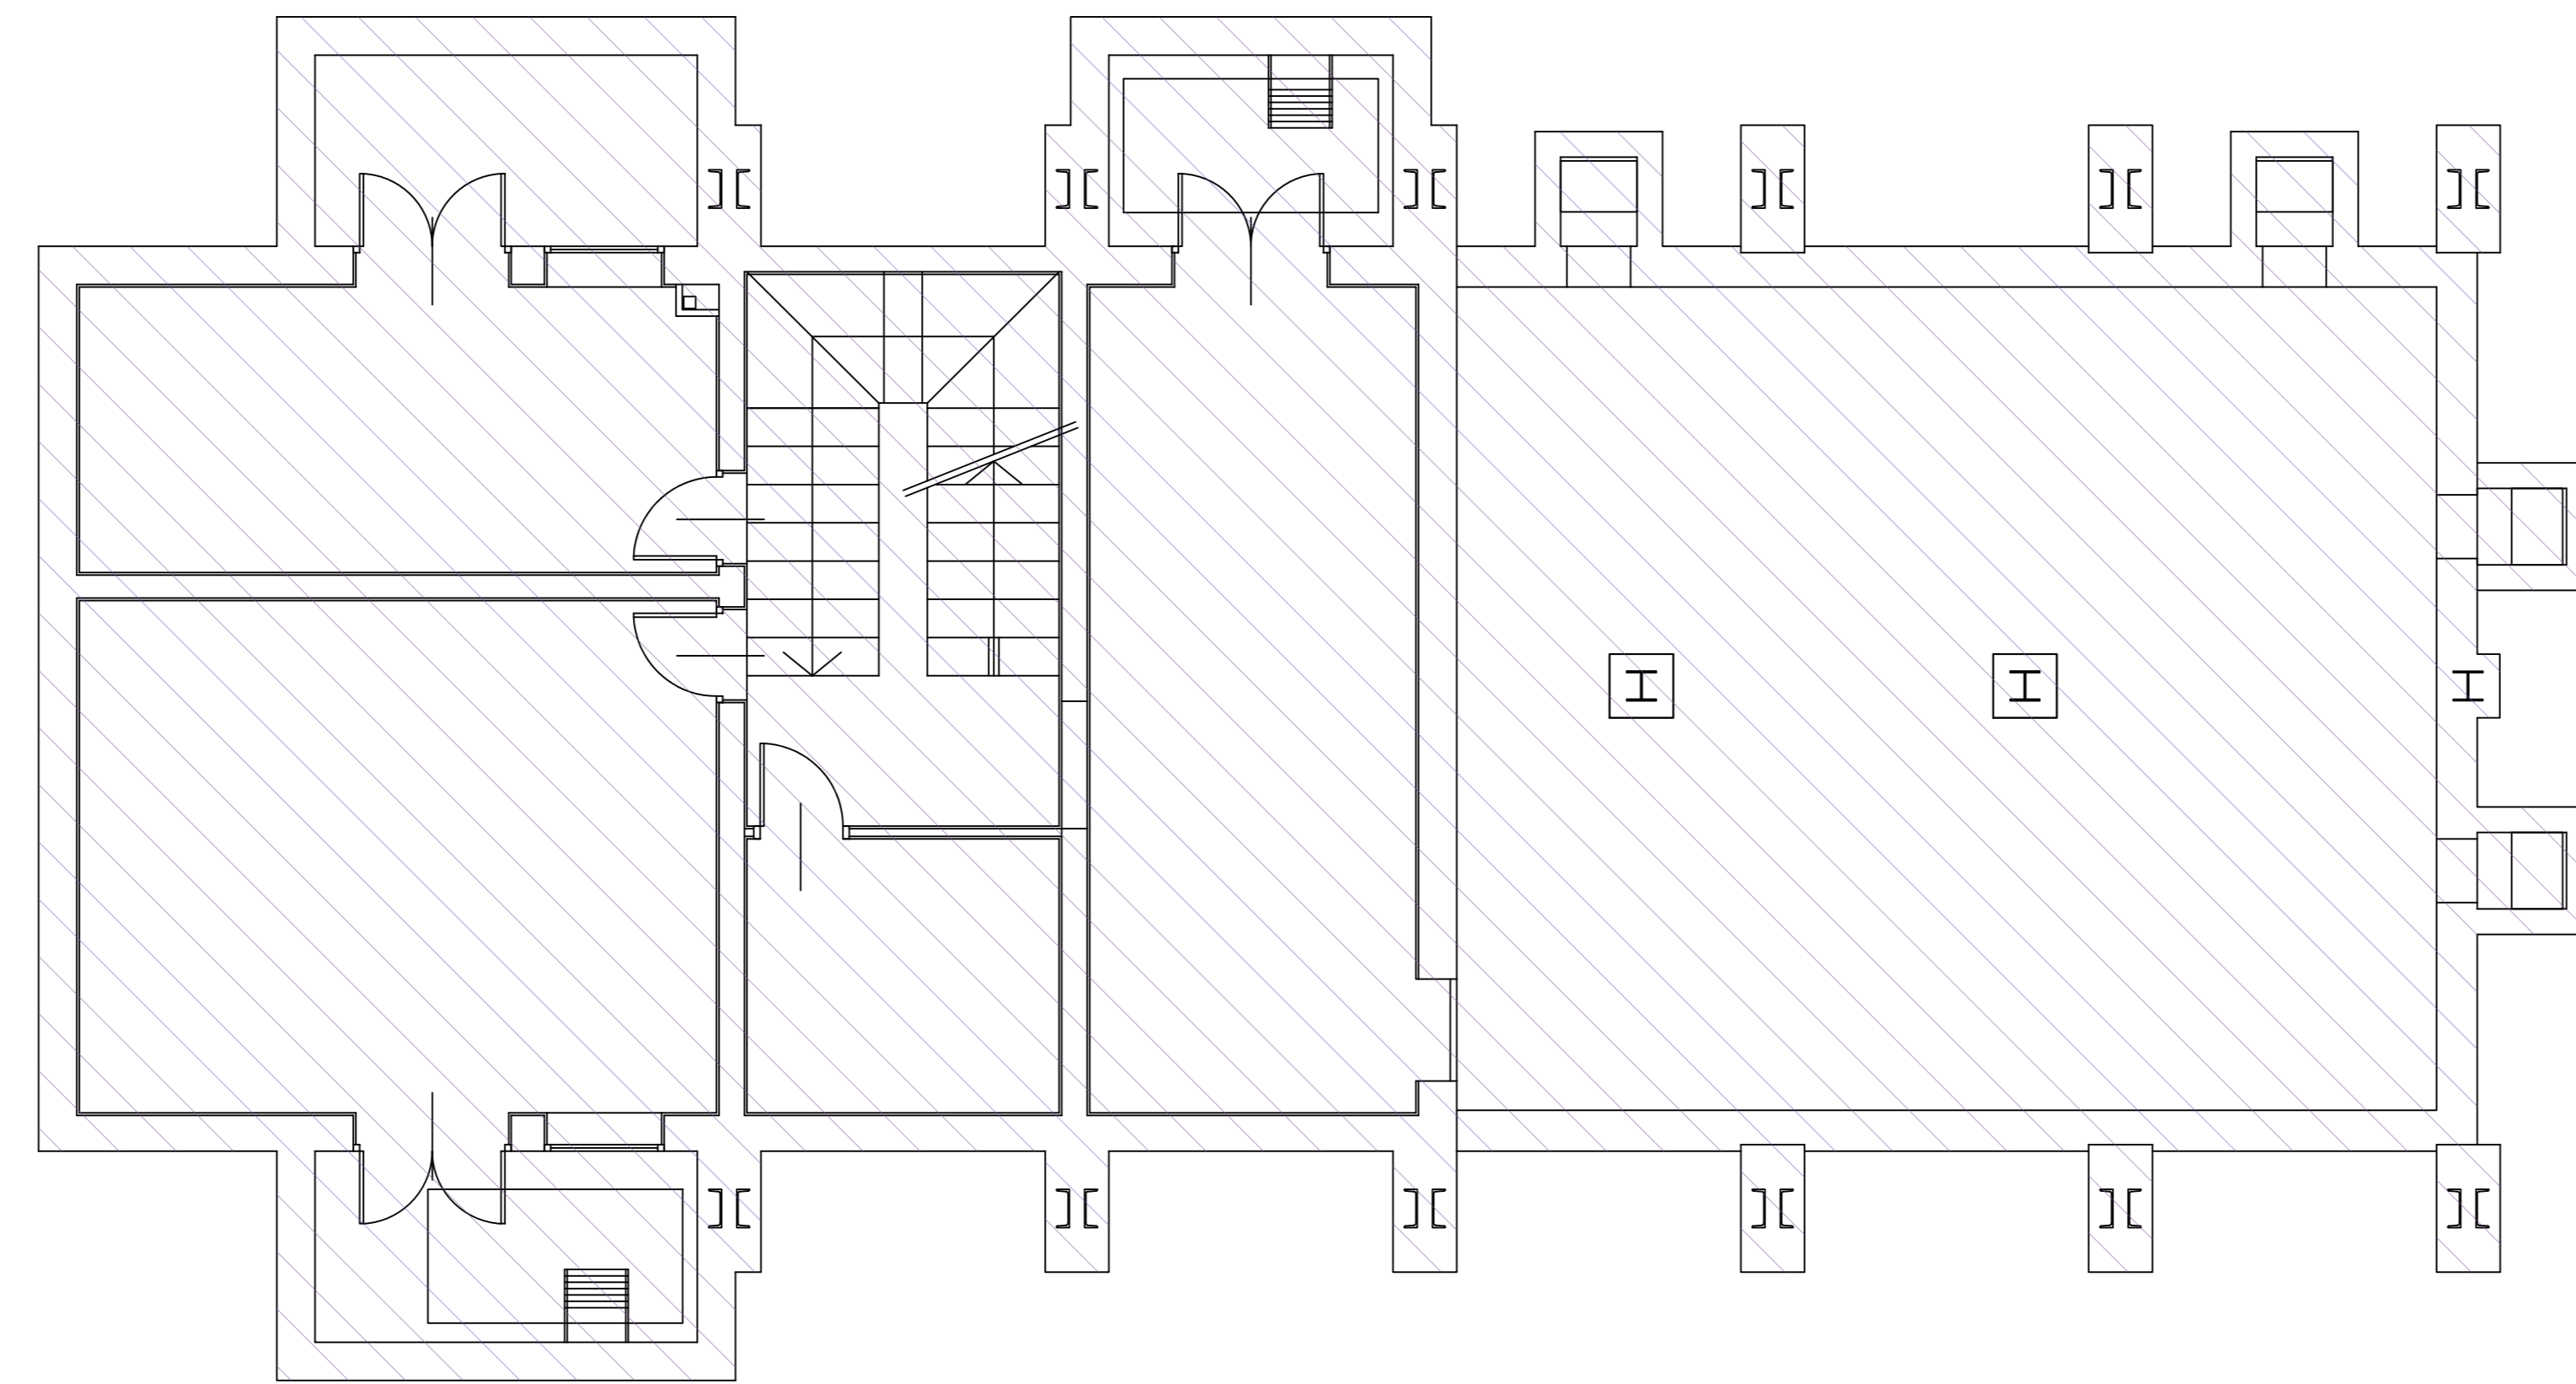

PIANTA PIANO SEMINTERRATO

LEGENDA SIMBOLOGIA ACCESSIBILITÀ	
	Percorso pedonale accessibile pubblico
	Percorso pedonale accessibile pubblico attraverso altri edifici
	Percorso carrabile accessibile
	Percorso pedonale accessibile riservato a staff di Ateneo
	Presenza di rampa con pendenza superiore al 12%
	Binario tattile a pavimento per utilizzo con bastone a punta roller per non vedenti / sistema LVE
	Area non accessibile
	Presenza di criticità
	Accesso pedonale ad aule/uffici
	Accesso carrabile a campus
	Accesso controllato da citofono
	Accesso controllato da badge / ascensore comandato da badge
	Ascensore accessibile
	Ascensore accessibile comandato da badge
	Ascensore accessibile comandato da chiave
	Punto informazioni
	Servizi igienici per disabili ad accesso libero
	Servizi igienici per disabili accessibili con badge
	Mappa tattile
	Montacarrozze
	Posto auto riservato a utenti disabili
	Posto riservato in aula dotato di banco ergonomico
	Presenza di rampa accessibile
	Presenza di rampa con eccessiva pendenza
	Presenza di sedia di evacuazione
	Serviscala