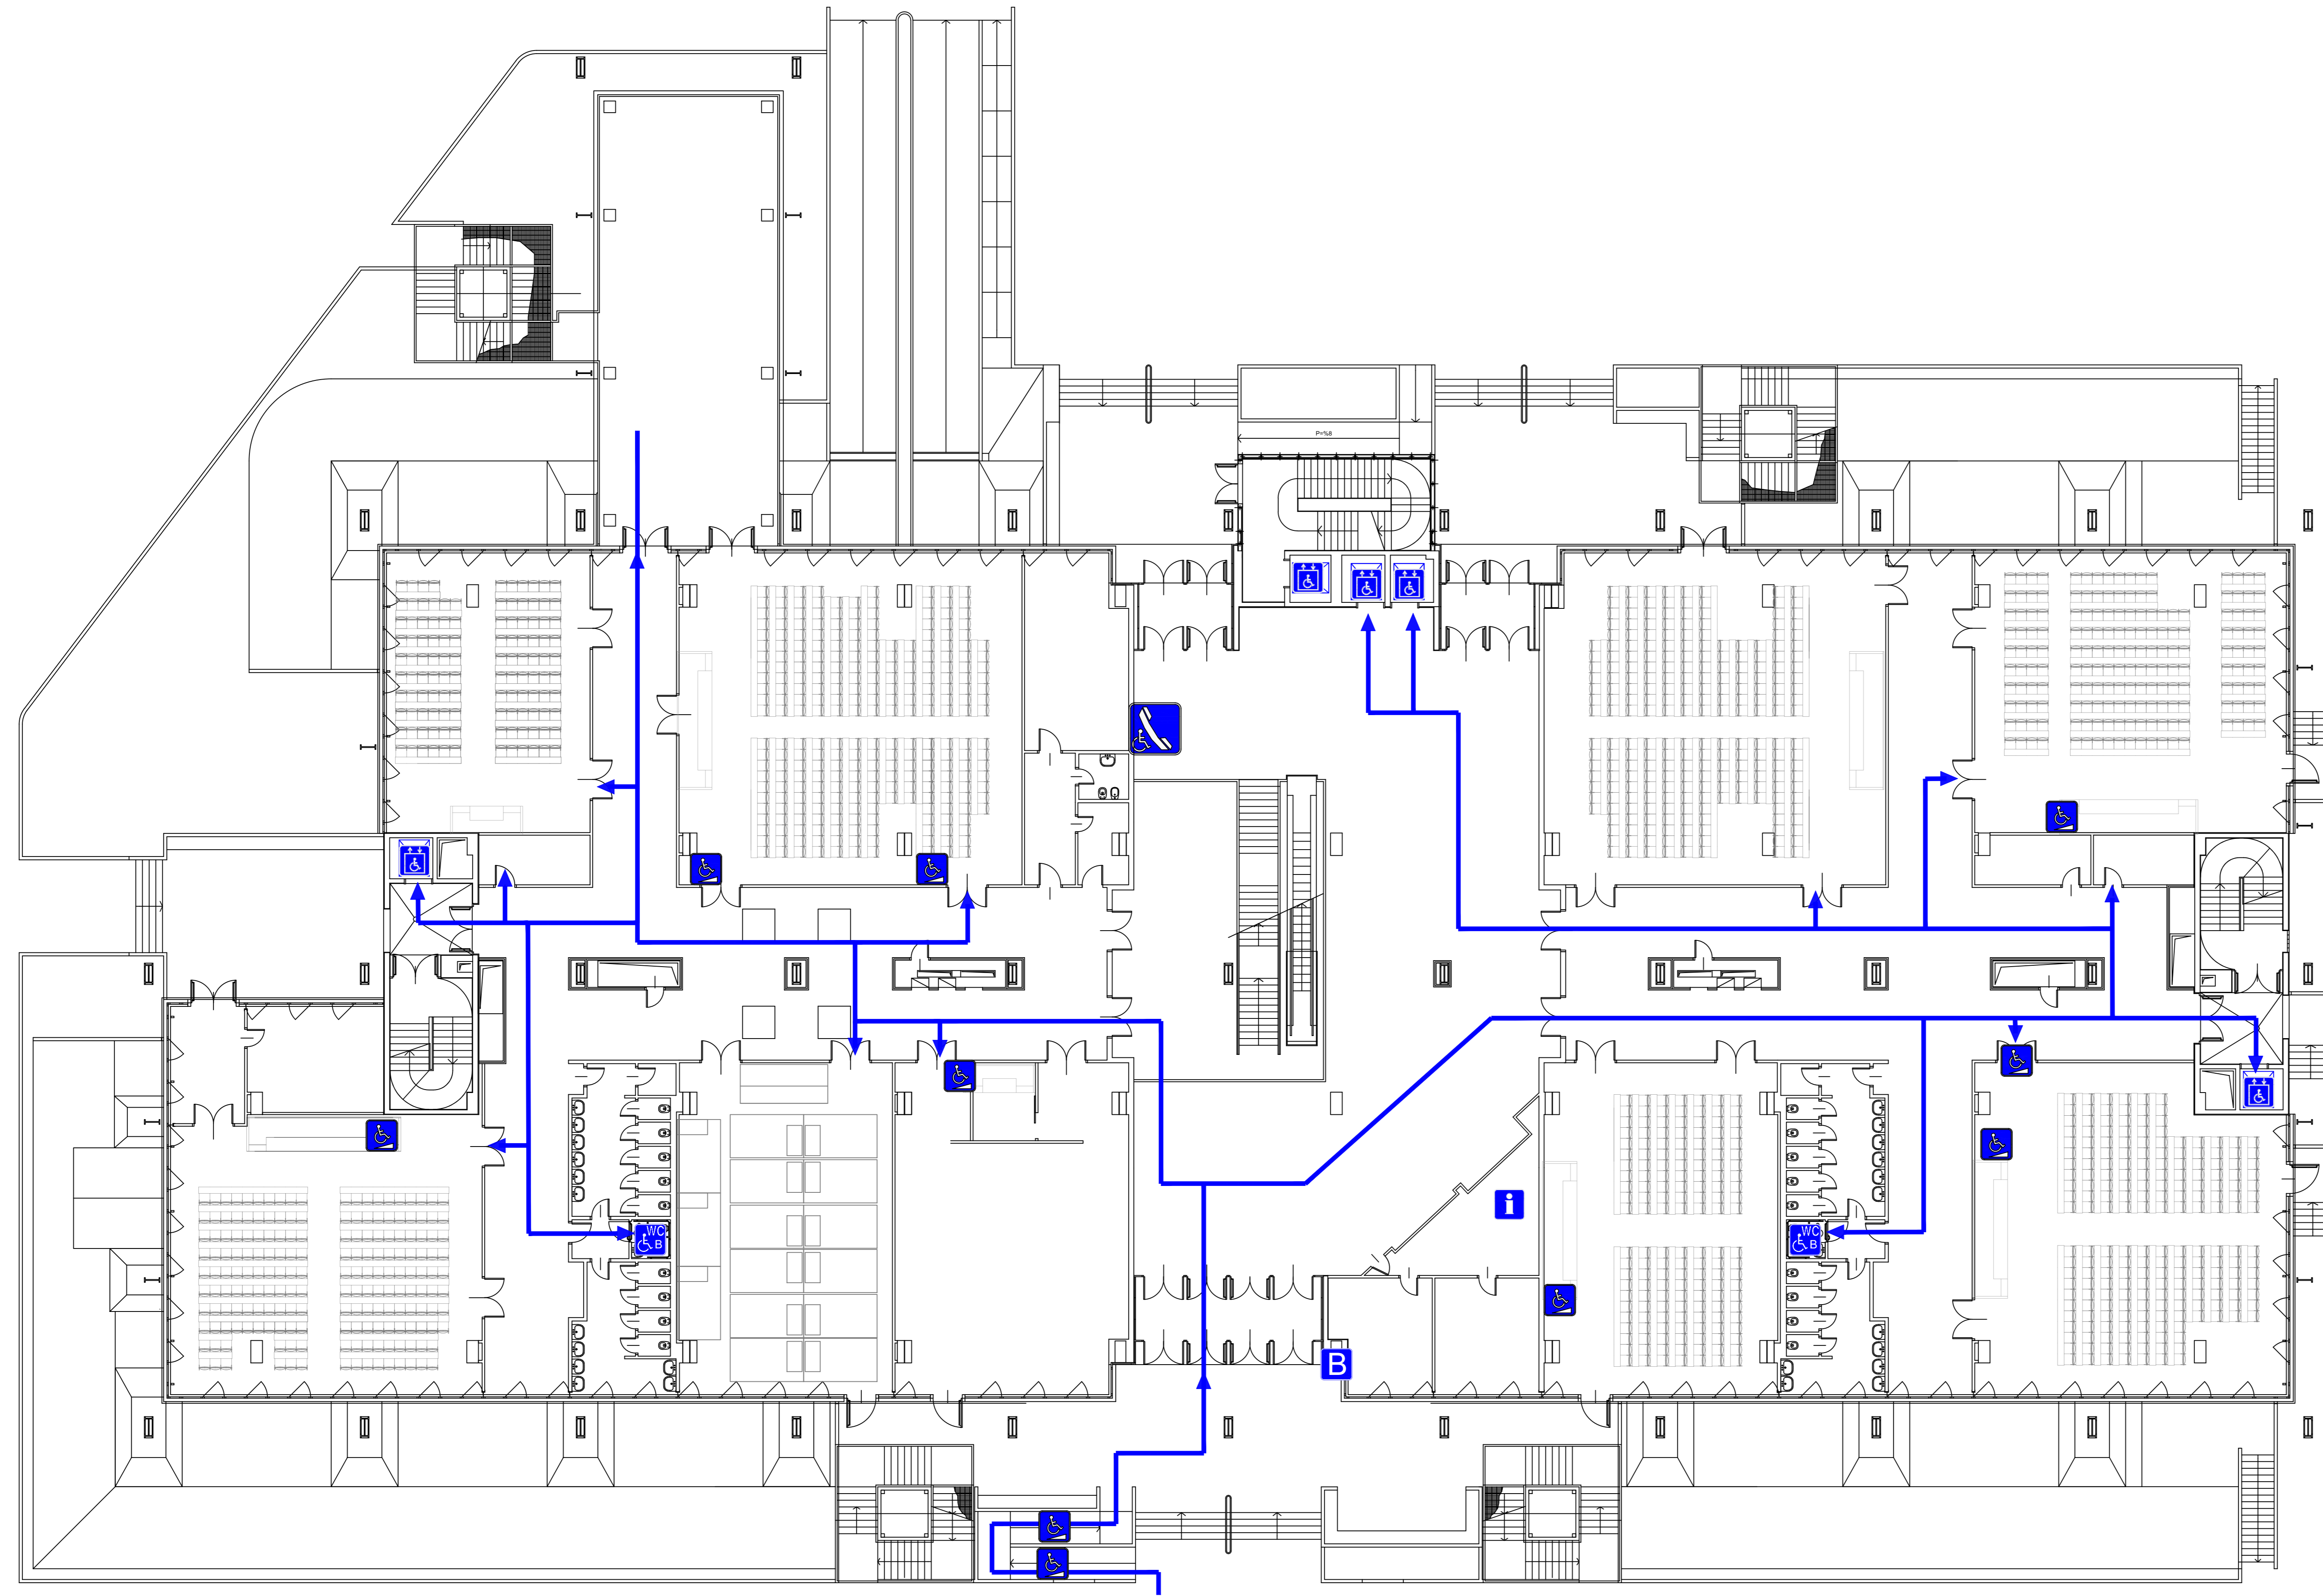

PIANTA PIANO TERRA

LEGENDA SIMBOLOGIA ACCESSIBILITÀ	
	Percorso pedonale accessibile pubblico
	Percorso pedonale accessibile pubblico attraverso altri edifici
	Percorso carrabile accessibile
	Percorso pedonale accessibile riservato a staff di Ateneo
	Presenza di rampa con pendenza superiore al 12%
	Binario tattile a pavimento per utilizzo con bastone a punta roller per non vedenti / sistema LVE
	Area non accessibile
	Presenza di criticità
	Accesso pedonale ad aule/uffici
	Accesso carrabile a campus
	Accesso controllato da citofono
	Accesso controllato da badge / ascensore comandato da badge
	Ascensore accessibile
	Ascensore accessibile comandato da badge
	Ascensore accessibile comandato da chiave
	Punto informazioni
	Servizi igienici per disabili ad accesso libero
	Servizi igienici per disabili accessibili con badge
	Mappa tattile
	Montacarozzele
	Posto auto riservato a utenti disabili
	Posto riservato in aula dotato di banco ergonomico
	Presenza di rampa accessibile
	Presenza di rampa con eccessiva pendenza
	Presenza di sedia di evacuazione
	Servoscala