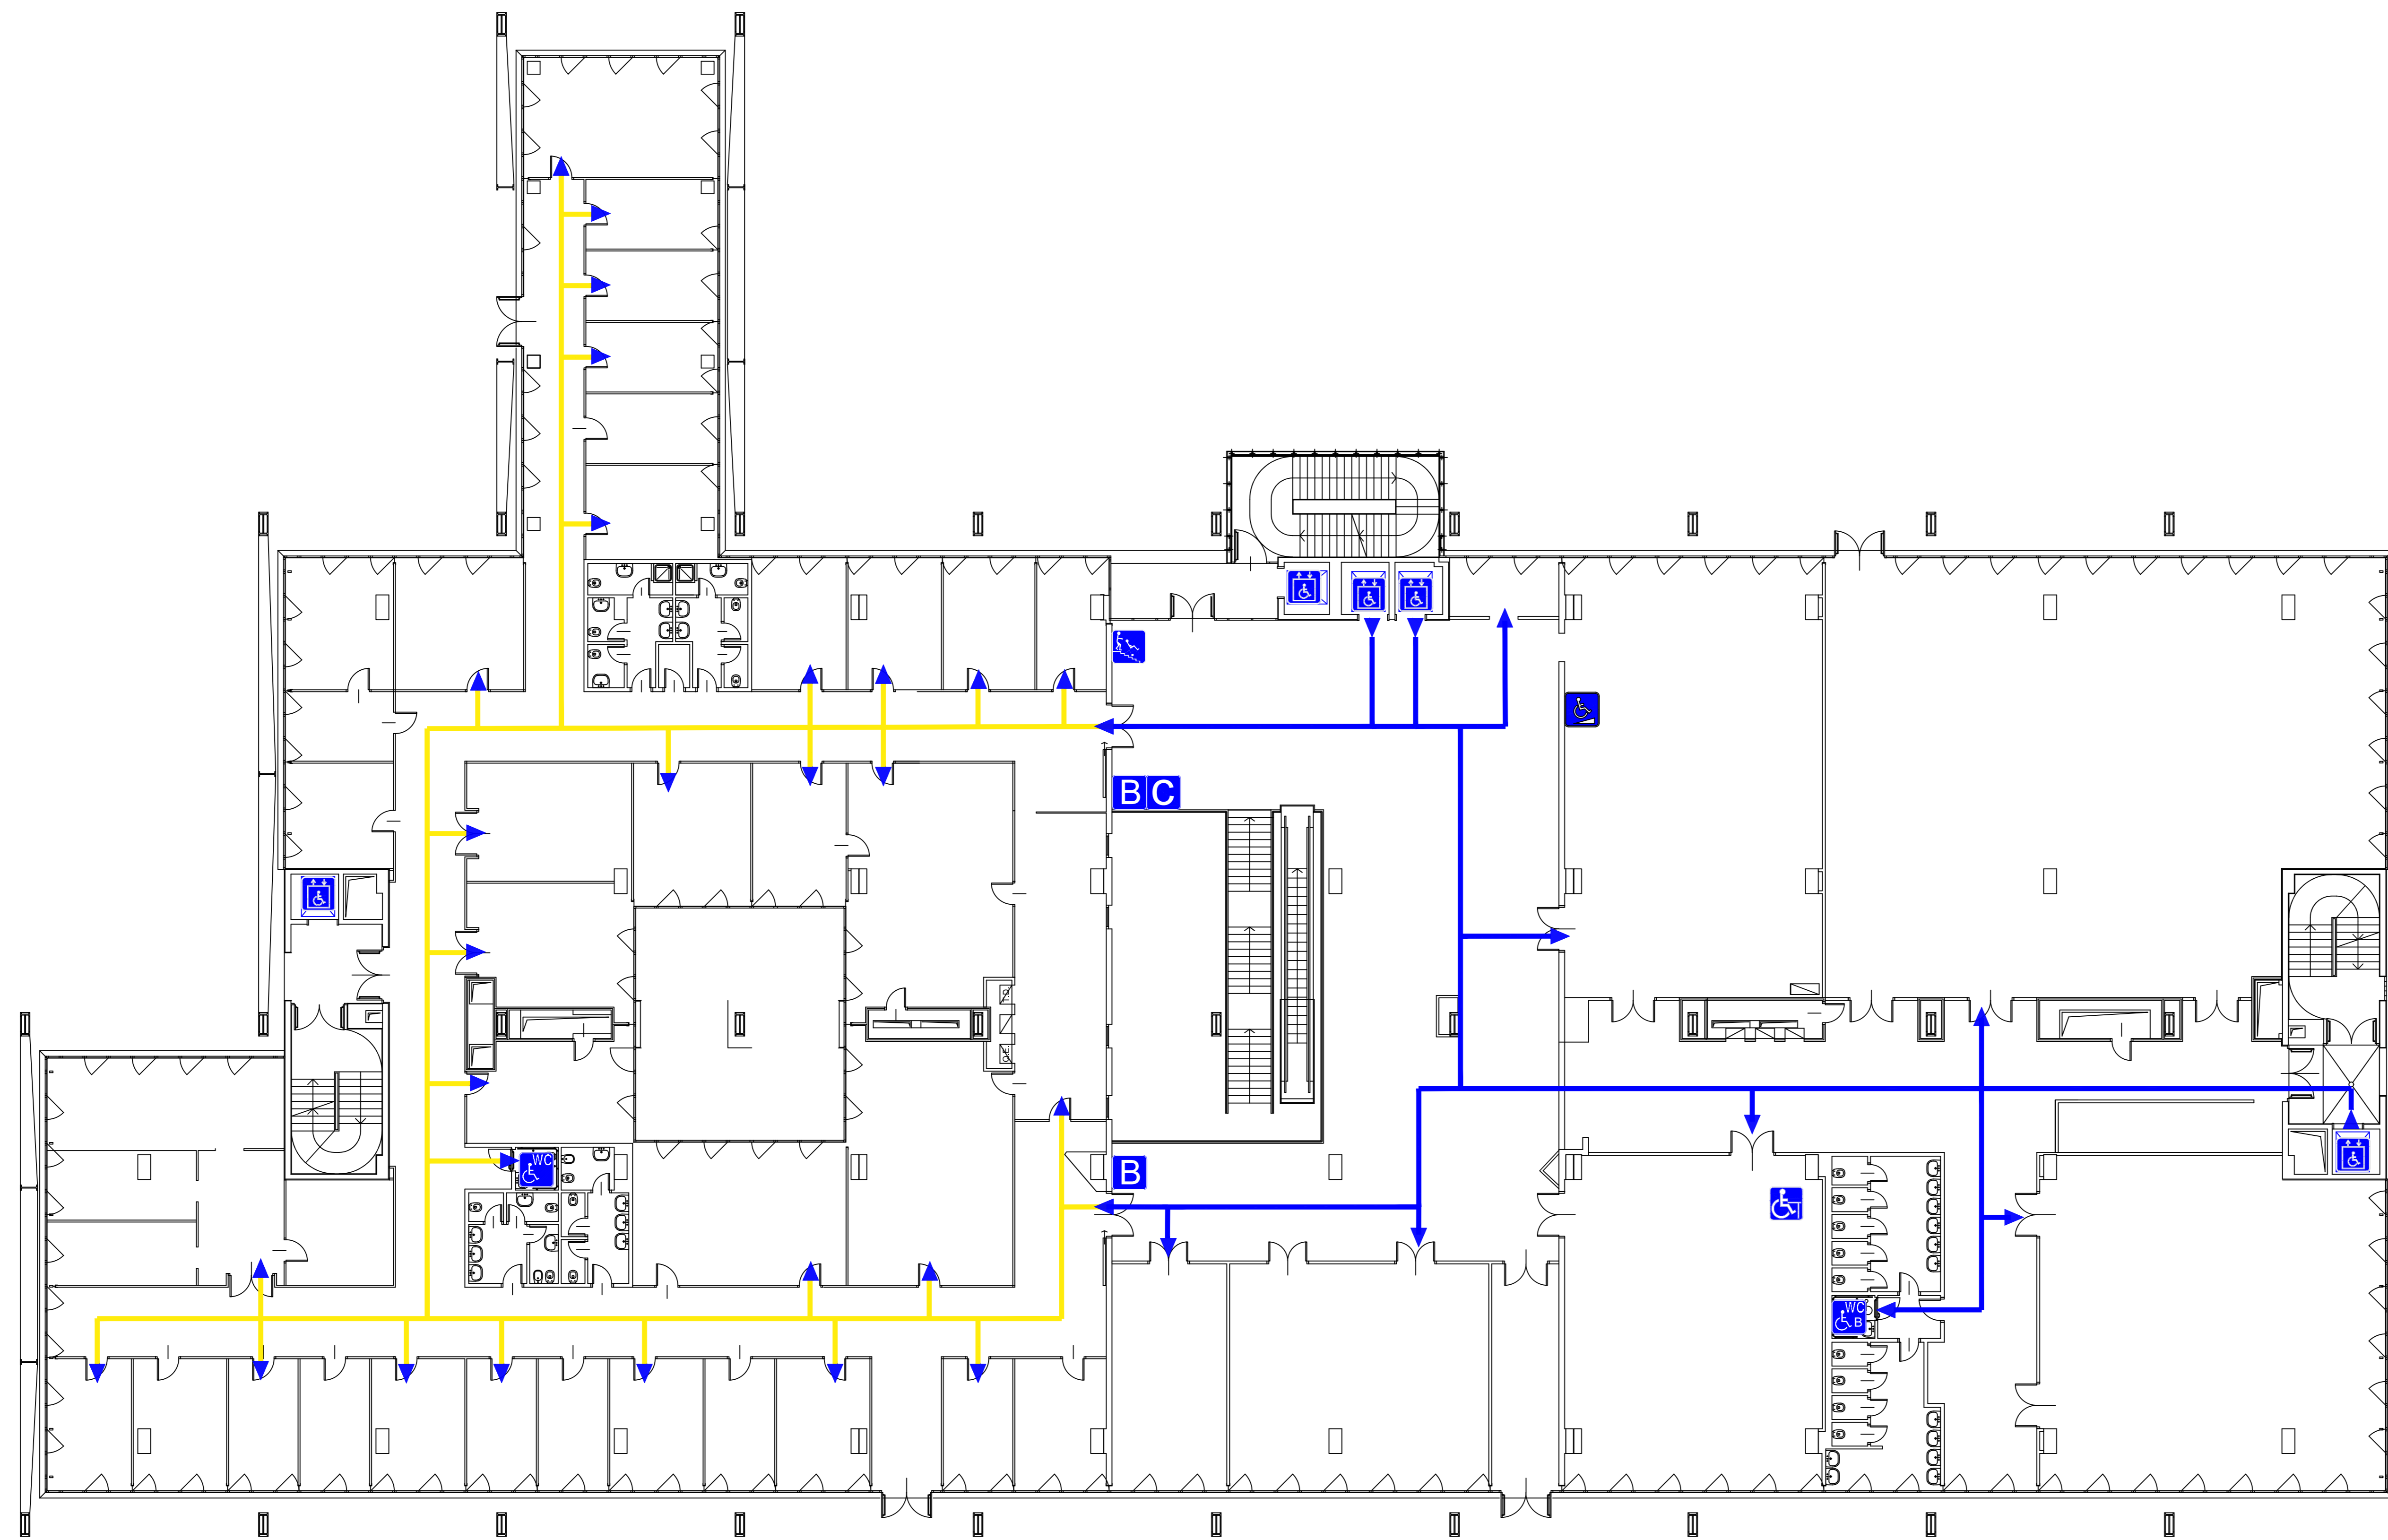

# PIANTA PIANO PRIMO

LEGENDA SIMBOLOGIA ACCESSIBILITÀ	
	Percorso pedonale accessibile pubblico
	Percorso pedonale accessibile pubblico attraverso altri edifici
	Percorso carrabile accessibile
	Percorso pedonale accessibile riservato a staff di Ateneo
	Presenza di rampa con pendenza superiore al 12%
	Binario tattile a pavimento per utilizzo con bastone a punta roller per non vedenti / sistema LVE
	Area non accessibile
	Presenza di criticità
	Accesso pedonale ad aule/uffici
	Accesso carrabile a campus
	Accesso controllato da citofono
	Accesso controllato da badge / ascensore comandato da badge
	Ascensore accessibile
	Ascensore accessibile comandato da badge
	Ascensore accessibile comandato da chiave
	Punto informazioni
	Servizi igienici per disabili ad accesso libero
	Servizi igienici per disabili accessibili con badge
	Mappe tattili
	Montacarrozze
	Posto auto riservato a utenti disabili
	Posto riservato in aula dotato di banco ergonomico
	Presenza di rampa accessibile
	Presenza di rampa con eccessiva pendenza
	Presenza di sedia di evacuazione
	Servoscala