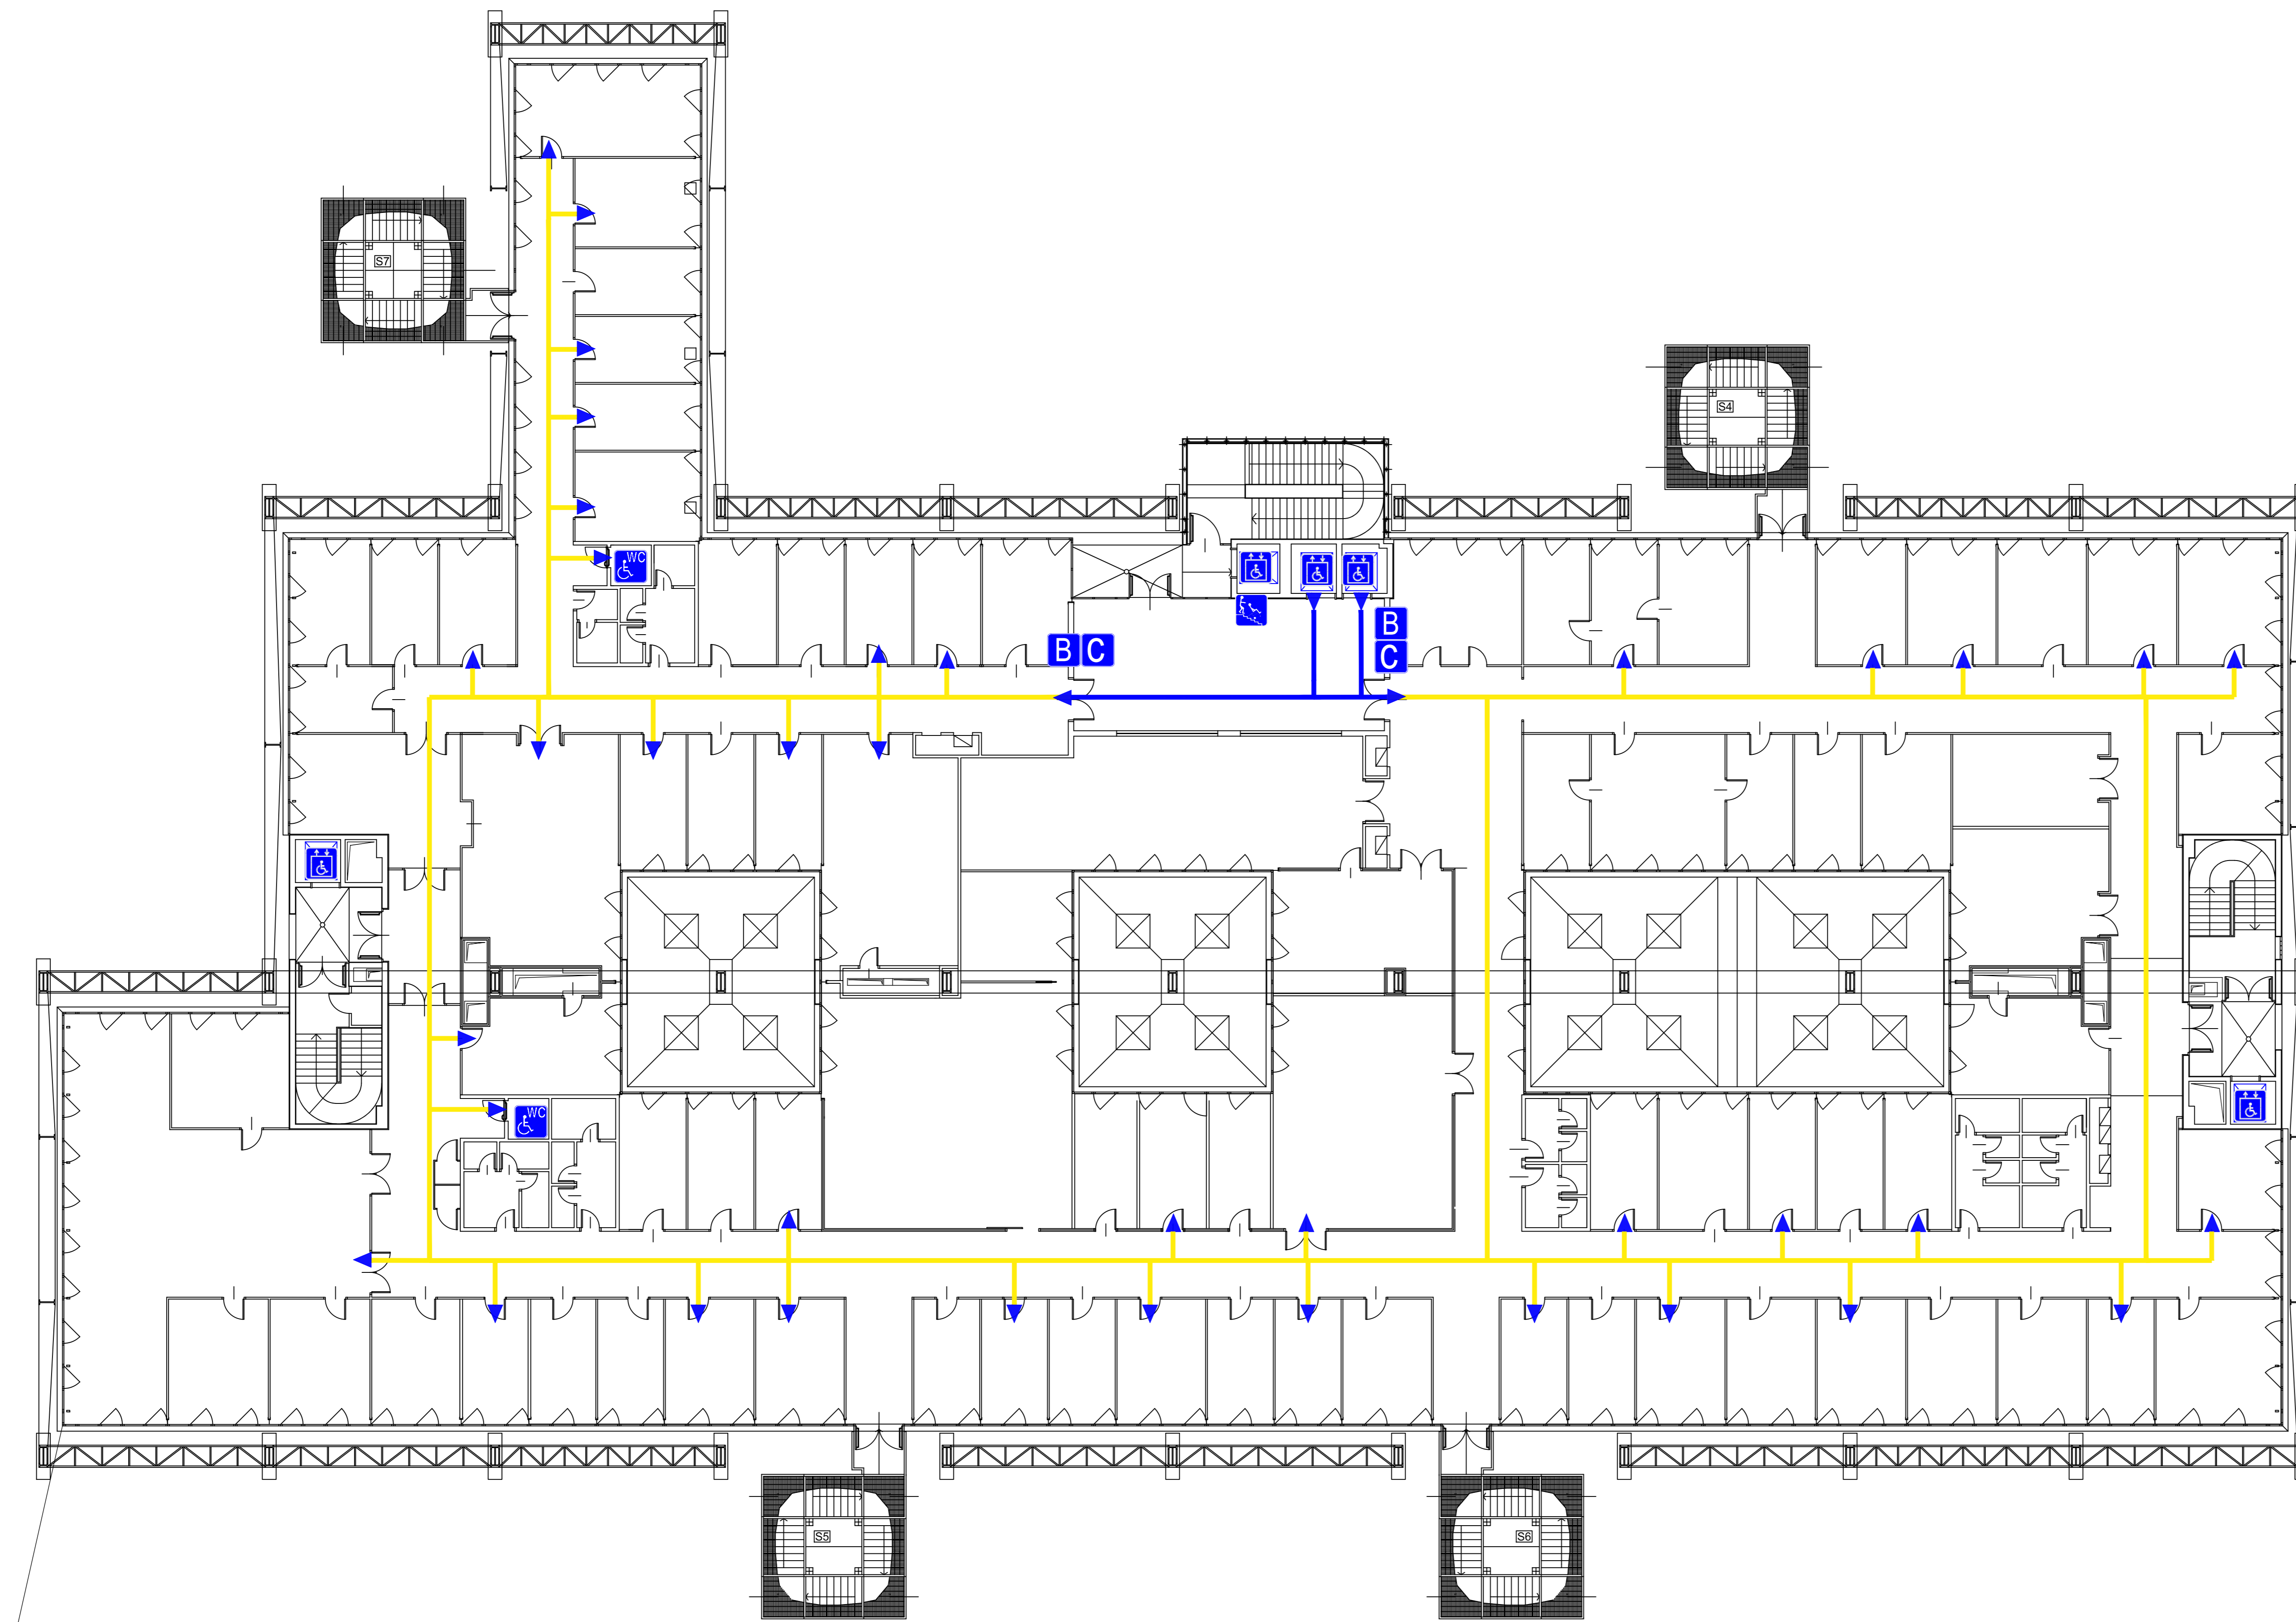

PIANTA PIANO SECONDO

LEGENDA SIMBOLOGIA ACCESSIBILITÀ	
	Percorso pedonale accessibile pubblico
	Percorso pedonale accessibile pubblico attraverso altri edifici
	Percorso carrabile accessibile
	Percorso pedonale accessibile riservato a staff di Ateneo
	Presenza di rampa con pendenza superiore al 12%
	Binario tattile a pavimento per utilizzo con bastone a punta roller per non vedenti / sistema LVE
	Area non accessibile
	Presenza di criticità
	Accesso pedonale ad aule/uffici
	Accesso carrabile a campus
	Accesso controllato da citofono
	Accesso controllato da badge / ascensore comandato da badge
	Ascensore accessibile
	Ascensore accessibile comandato da badge
	Ascensore accessibile comandato da chiave
	Punto informazioni
	Servizi igienici per disabili ad accesso libero
	Servizi igienici per disabili accessibili con badge
	Mappa tattile
	Montacarrozze
	Posto auto riservato a utenti disabili
	Posto riservato in aula dotato di banco ergonomico
	Presenza di rampa accessibile
	Presenza di rampa con eccessiva pendenza
	Presenza di sedia di evacuazione
	Servoscala