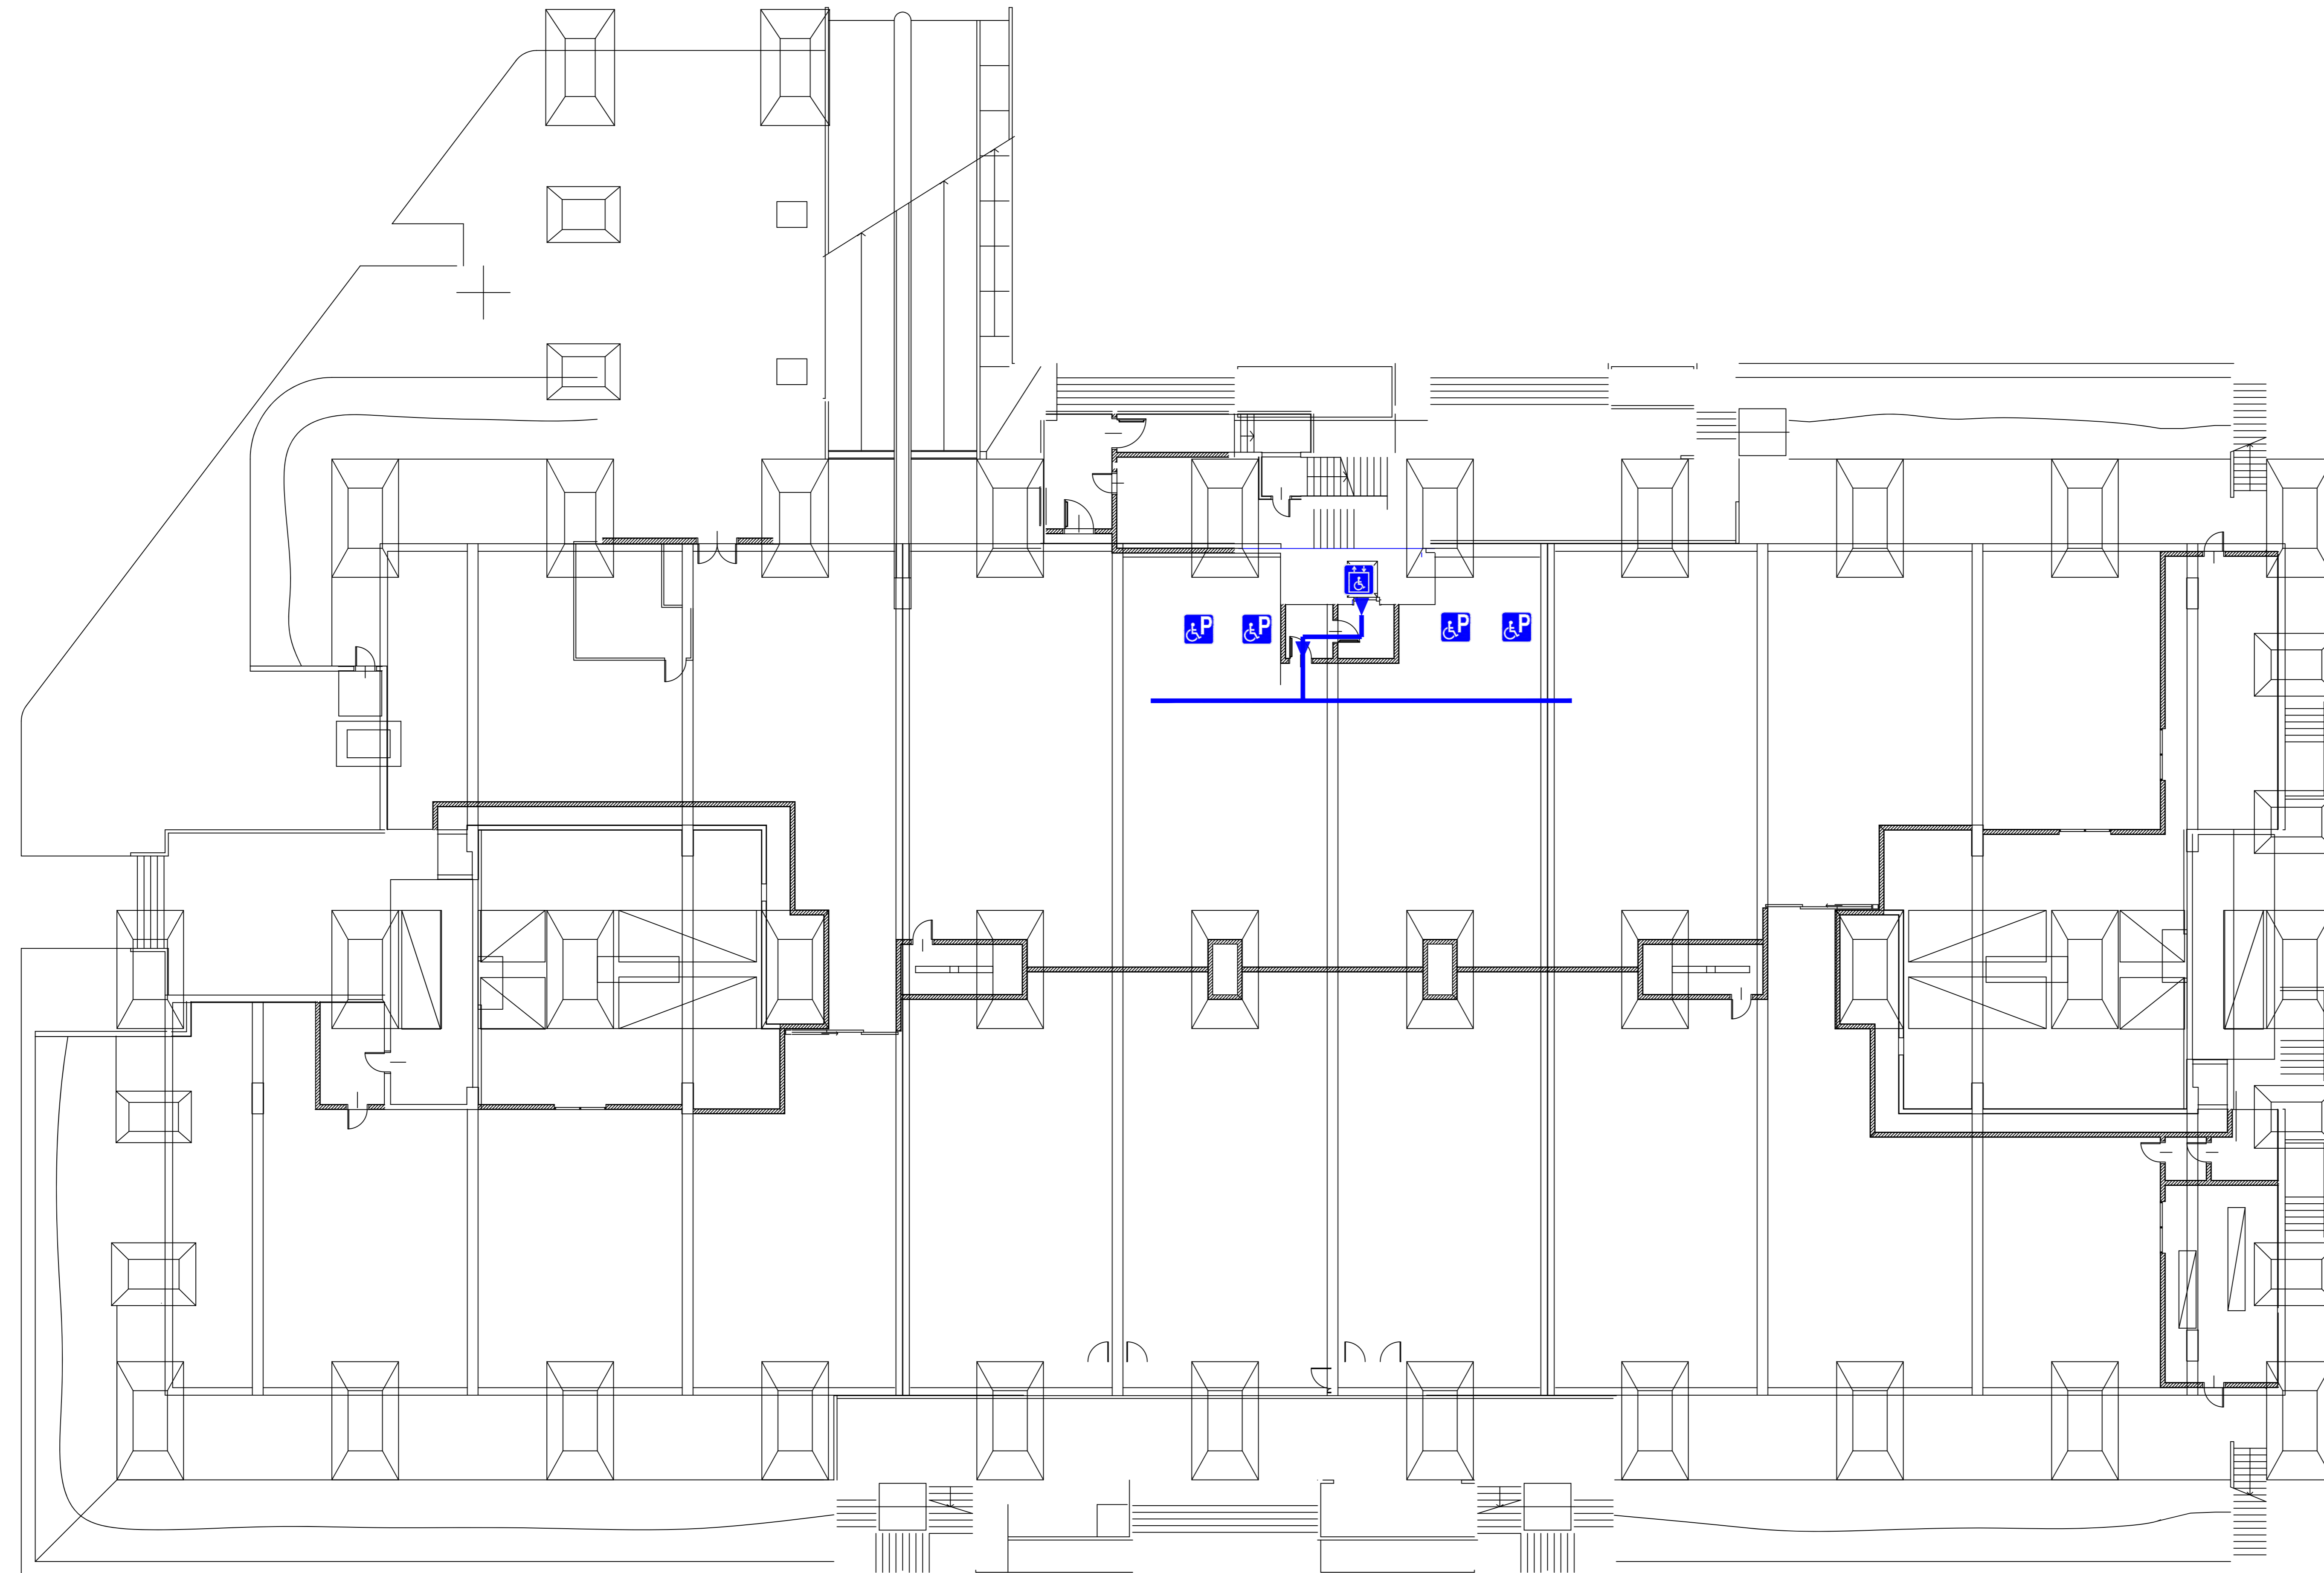

PIANTA PIANO SEMINTERRATO

LEGENDA SIMBOLOGIA ACCESSIBILITÀ	
	Percorso pedonale accessibile pubblico
	Percorso pedonale accessibile pubblico attraverso altri edifici
	Percorso carrabile accessibile
	Percorso pedonale accessibile riservato a staff di Ateneo
	Presenza di rampa con pendenza superiore al 12%
	Binario tattile a pavimento per utilizzo con bastone a punta roller per non vedenti / sistema LVE
	Area non accessibile
	Presenza di criticità
	Accesso pedonale ad aule/uffici
	Accesso carrabile a campus
	Accesso controllato da citofono
	Accesso controllato da badge / ascensore comandato da badge
	Ascensore accessibile
	Ascensore accessibile comandato da badge
	Ascensore accessibile comandato da chiave
	Punto informazioni
	Servizi igienici per disabili ad accesso libero
	Servizi igienici per disabili accessibili con badge
	Mappa tattile
	Montacarrozze
	Posto auto riservato a utenti disabili
	Posto riservato in aula dotato di banco ergonomico
	Presenza di rampa accessibile
	Presenza di rampa con eccessiva pendenza
	Presenza di sedia di evacuazione
	Servoscala